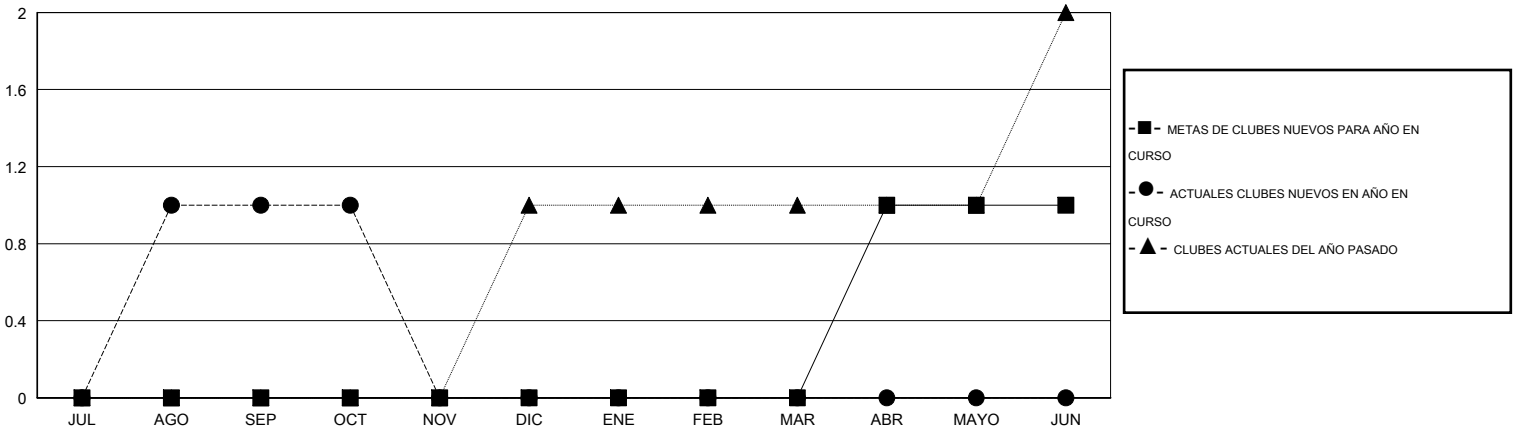

MONTHLY MEMBERSHIP PROGRESS REPORT

District R 2

Results as of: 10/31/2015

GMT: CARLOS JUSTINIANO

UBICACIÓN DOMINICAN REPUBLIC

GMT DE AE 3

Clubes					socios				
RESULTADOS DE 2015-2016					RESULTADOS DE 2015-2016				
TRIMESTRE	META DE CLUBES NUEVOS	NUEVOS CLUBES	CLUBES DADOS DE BAJA	GANANCIA/PÉRDIDA NETA	TRIMESTRE	META DE SOCIOS NUEVOS	SOCIOS FUNDADORES Y SOCIOS AÑADIDOS	SOCIOS DADOS DE BAJA	GANANCIA/PÉRDIDA NETA
JUL/AGO/SEP	0	1	0	1	JUL/AGO/SEP	17	24	20	4
OCT/NOV/DIC	0	0	1	-1	OCT/NOV/DIC	23	9	11	-2
ENE/FEB/MAR	0	0	0	0	ENE/FEB/MAR	20	0	0	0
ABR/MAYO/JUN	1	0	0	0	ABR/MAYO/JUN	50	0	0	0

METAS Y CIFRA ACUMULATIVA DE CLUBES NUEVOS

METAS Y CIFRA ACUMULATIVA DE SOCIOS

CLUBES DADOS DE BAJA: 1	6 CLUBS OF 42 AÑADIERON 1 O MÁS SOCIOS NUEVOS	DISTRIBUCIÓN POR SEXO
		MASCULINO 771 (62.73%)
		FEMENINO 458 (37.27%)
SOCIOS DADOS DE BAJA	CLIC AQUÍ PARA DATOS DE SALUD DE CLUB	SOCIOS EN UNIDAD FAMILIAR 141
FALLECIDOS 2		CABEZA DE FAMILIA 67
CLUB CANCELADO 10		NO ES CABEZA DE FAMILIA 74
OTRO 19		
TOTAL 31		