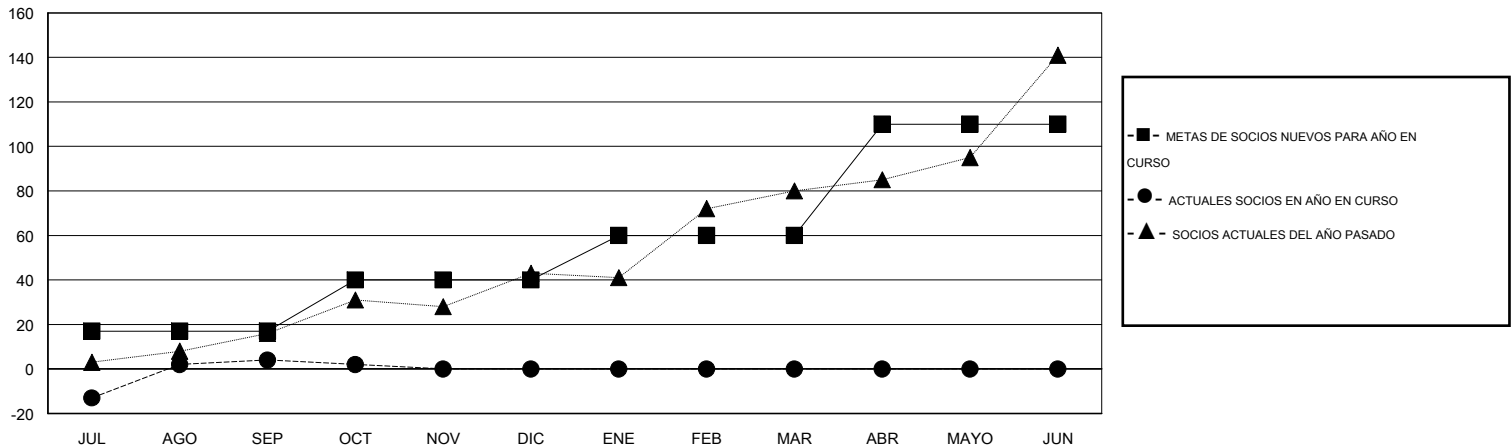

MONTHLY MEMBERSHIP PROGRESS REPORT

District R 2

Results as of: 10/31/2015

GMT: CARLOS JUSTINIANO

UBICACIÓN DOMINICAN REPUBLIC

GMT DE AE 3

Clubes					socios				
RESULTADOS DE 2015-2016					RESULTADOS DE 2015-2016				
TRIMESTRE	META DE CLUBES NUEVOS	NUEVOS CLUBES	CLUBES DADOS DE BAJA	GANANCIA/PÉRDIDA NETA	TRIMESTRE	META DE SOCIOS NUEVOS	SOCIOS FUNDADORES Y SOCIOS AÑADIDOS	SOCIOS DADOS DE BAJA	GANANCIA/PÉRDIDA NETA
JUL/AGO/SEP	0	1	0	1	JUL/AGO/SEP	17	24	20	4
OCT/NOV/DIC	0	0	1	-1	OCT/NOV/DIC	23	9	11	-2
ENE/FEB/MAR	0	0	0	0	ENE/FEB/MAR	20	0	0	0
ABR/MAYO/JUN	1	0	0	0	ABR/MAYO/JUN	50	0	0	0

METAS Y CIFRA ACUMULATIVA DE CLUBES NUEVOS

METAS Y CIFRA ACUMULATIVA DE SOCIOS

CLUBES DADOS DE BAJA: 1	6 CLUBS OF 42 AÑADIERON 1 O MÁS SOCIOS NUEVOS	DISTRIBUCIÓN POR SEXO
		MASCULINO 771 (62.73%)
		FEMENINO 458 (37.27%)
SOCIOS DADOS DE BAJA	CLIC AQUÍ PARA DATOS DE SALUD DE CLUB	SOCIOS EN UNIDAD FAMILIAR 141
FALLECIDOS 2		CABEZA DE FAMILIA 67
CLUB CANCELADO 10		NO ES CABEZA DE FAMILIA 74
OTRO 19		
TOTAL 31		